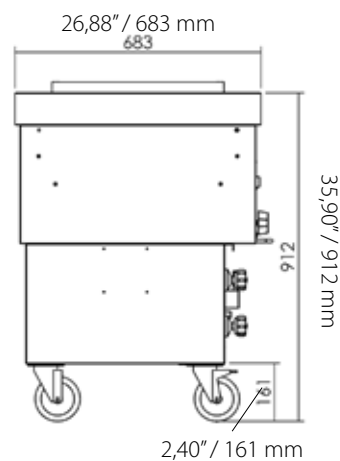

Mega
Grill

GRESILVA®
a new grilling
concept

Parrilla Horizontal mod GHPI 3F/1700

Dimensiones:

1703mm (l) x 912mm (a) x 683mm (p)

Peso: 255 kg

Caudal termico: 48 kw

Tipo: A

Categoría: II_{2H3+}

Tension: 230 V

Potencia eléctrica: 44 w

Gas Butano

Pression - 28-30 mbar

Consumo - 3,8 kg/h

Gas Propano

Pression - 37 mbar

Consumo - 3,8 kg/h

Gas Natural

Pression - 20 mbar

Consumo - 5,2 m³/h

GRE.H2.G50
media rejilla fija

CE 0464