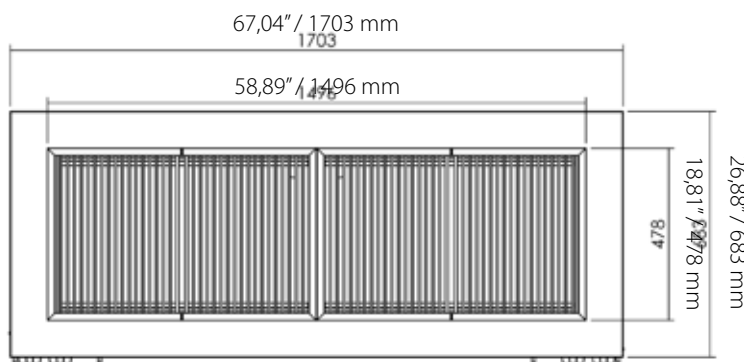

Mega
Grill

GRESILVA®
a new grilling
concept

Parrilla Horizontal mod GHPI 3F/1700

Dimensiones:

1703mm (l) x 912mm (a) x 683mm (p)

Peso: 255 kg

Caudal termico: 48 kw

Tipo: A

Categoría: II_{2H3+}

Tension: 230 V

Potencia eléctrica: 44 w

Gas Butano

Pression - 28-30 mbar

Consumo - 3,8 kg/h

Gas Propano

Pression - 37 mbar

Consumo - 3,8 kg/h

Gas Natural

Pression - 20 mbar

Consumo - 5,2 m³/h

GRE.H2.G50
media rejilla fija

CE 0464