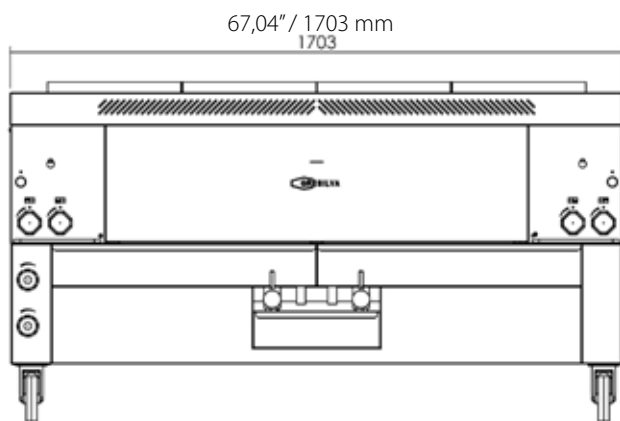

Mega
Grill

GRESILVA®
a new grilling
concept

Parrilla Horizontal mod GHPI 3F/1700

Dimensiones:

1703mm (l) x 912mm (a) x 683mm (p)

Peso: 255 kg

Caudal termico: 48 kw

Tipo: A

Categoría: II_{2H3+}

Tension: 230 V

Potencia eléctrica: 44 w

Gas Butano

Pression - 28-30 mbar

Consumo - 3,8 kg/h

Gas Propano

Pression - 37 mbar

Consumo - 3,8 kg/h

Gas Natural

Pression - 20 mbar

Consumo - 5,2 m³/h

GRE.H2.G50
media rejilla fija

CE 0464